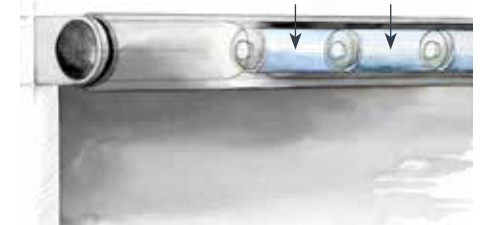

Tablet

Smartphone

Handsender

ENERO ROLLO

ENERO Batterierollos sind flüsterleise und bewegen sich nahezu geräuschlos.

TECHNISCHE DETAILS

- › Auf Knopfdruck beweglich und an jeder Position anhaltbar – und das alles flüsterleise
- › Kabellos, braucht keine Extra-Stromleitung oder Verdrahtung, Batterien sind direkt in die Welle des Rollos eingebaut und somit unsichtbar
- › Funktioniert per Handsender und mittels sparsamer Standard-Batterien
- › Kann durch Ziehen am Stoff manuell bedient werden
- › Auch per Smartphone & Tablet bedienbar
- › Für Rollos lieferbar in 650 Stoffvarianten

handelsübliche Batterien Type "D" 1.5 V innenliegend

DUETTE®

**Elegant.
Integrativ. Edel.**

Doppelt hält besser. Duette® wirkt besser. Und das in 2-facher Hinsicht. Durch die Luftkammern zwischen den Stoffbahnen erhöht sich sowohl die Isolationsfähigkeit als auch die Lichtfilterung! Aus gleißendem Tageslicht wird angenehmes, weiches Raumlicht.